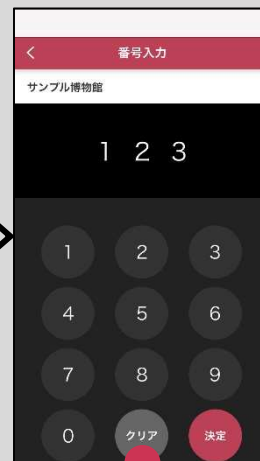

何谓掌上文艺人员

是一款便利的免费应用，
在各处的博物馆中都能成为“您的专属向导”。

操作十分简单
只需输入号码即可

“掌上文艺人员”是一款免费应用，能够通过您的智能手机为您带来文艺人员关于展品的解说。

有了“掌上文艺人员”将能够使用日本国内多个博物馆的向导。这是因为众多设施中提供有“掌上文艺人员”的服务。

“掌上文艺人员”是专为“博物馆爱好者”开发的应用。敬请在游览博物馆时下载使用。

一览中显示多个设施时选择希望游览的设施。

画面中会显示设施简介。鉴赏展示内容时选择“向导”进入号码输入。

输入展品附带的号码，点击“确定”

画面中会显示展品解说及图像等信息。有音频或视频时，请点击播放按钮进行听讲或观看。

选择想要前往的设施。
可就近搜索当前所在地附近的设施或通过设施名称搜索。

选择“列表”后将显示展品列表。选择“下载”后该设施的数据将会下载到智能手机中，但该数据会在24小时之后删除。

选择展品名称后可提取相关信息。