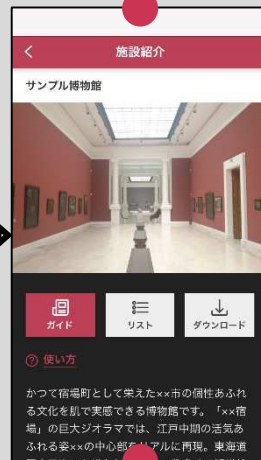

何谓掌上文艺人员

是一款便利的免费应用，
在各处的博物馆中都能成为“您的专属向导”。

操作十分简单
只需输入号码即可

“掌上文艺人员”是一款免费应用，能够通过您的智能手机为您带来文艺人员关于展品的解说。

有了“掌上文艺人员”将能够使用日本国内多个博物馆的向导。这是因为众多设施中提供有“掌上文艺人员”的服务。

“掌上文艺人员”是专为“博物馆爱好者”开发的应用。敬请在游览博物馆时下载使用。

一览中显示多个设施时选择希望游览的设施。

画面中会显示设施简介。鉴赏展示内容时选择“向导”进入号码输入。

输入展品附带的号码，点击“确定”

画面中会显示展品解说及图像等信息。有音频或视频时，请点击播放按钮进行听讲或观看。

选择想要前往的设施。
可就近搜索当前所在地附近的设施或通过设施名称搜索。

选择“列表”后将显示展品列表。选择“下载”后该设施的数据将会下载到智能手机中，但该数据会在24小时之后删除。

选择展品名称后可提取相关信息。