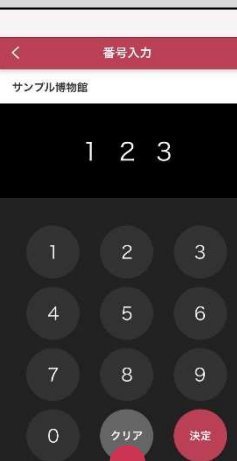

«Pro des expos en poche» est une application gratuite utilisable sur smartphone et vous permettant de profiter d'explications lors de vos visites culturelles.

Avec «Pro des expos en poche», profitez des guides d'une multitude de musées partenaires à travers tout le Japon.

«Pro des expos en poche», une application pour les amoureux des musées.

Pensez à la télécharger lors de votre prochaine visite !

Choisissez un lieu à visiter parmi la liste proposée.

La description du musée s'affiche à l'écran. Sélectionnez une exposition, et accédez au « Guide » avec le numéro correspondant.

Entrez le numéro correspondant à l'exposition souhaitée, puis appuyez sur le bouton « Confirmer ».

Une description de l'exposition ainsi que des images s'afficheront. Si des pistes audio et des vidéos sont disponibles, découvrez-les en appuyant sur le bouton de lecture.