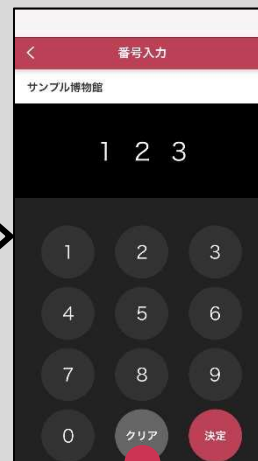

ポケット学芸員とは

あちこちのミュージアムで「あなた専属ガイド」になってくれる
便利な無料アプリです。

操作は簡単
番号を入力するだけ

「ポケット学芸員」は、
学芸員が展示物に付した
解説文などを、あなたの
スマートフォンで楽しむ
ことができる無料のアプリ
です。

「ポケット学芸員」があれば、
日本中のたくさんの
ミュージアムのガイド
を利用できます。それは、
たくさんの施設で「ポ
ケット学芸員」が提供さ
れているから。

「ポケット学芸員」は、
そんな「ミュージアム好
き」のためのアプリ。
ミュージアム巡りのおと
もに、ダウンロードして
みてください。

一覧でいくつかの
施設が表示されたら、
見たい施設を
選びます。

施設のプロフィール
が表示されます。
展示を鑑賞する
ときは「ガイド」を
選んで番号入力に
進みます。

展示物に付されて
いる番号を入力し、
「決定」にタッチ

展示物の解説や画像
などの情報が表示
されます。
音声や動画がある
場合は、再生ボタ
ンにタッチしてお
楽しみください。