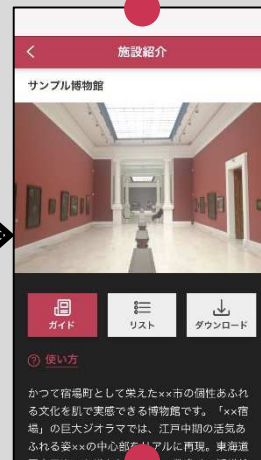

ポケット学芸員とは

あちこちのミュージアムで「あなた専属ガイド」になってくれる
便利な無料アプリです。

操作は簡単
番号を入力するだけ

「ポケット学芸員」は、
学芸員が展示物に付した
解説文などを、あなたの
スマートフォンで楽しむ
ことができる無料のアプリ
です。

「ポケット学芸員」があれば、
日本中のたくさんの
ミュージアムのガイド
を利用できます。それは、
たくさんの施設で「ポ
ケット学芸員」が提供さ
れているから。

「ポケット学芸員」は、
そんな「ミュージアム好
き」のためのアプリ。
ミュージアム巡りのおと
もに、ダウンロードして
みてください。

一覧でいくつかの
施設が表示されたら、
見たい施設を
選びます。

施設のプロフィール
が表示されます。
展示を鑑賞する
ときは「ガイド」を
選んで番号入力に
進みます。

展示物に付されて
いる番号を入力し、
「決定」にタッチ

展示物の解説や画像
などの情報が表示
されます。
音声や動画がある
場合は、再生ボタ
ンにタッチしてお
楽しみください。