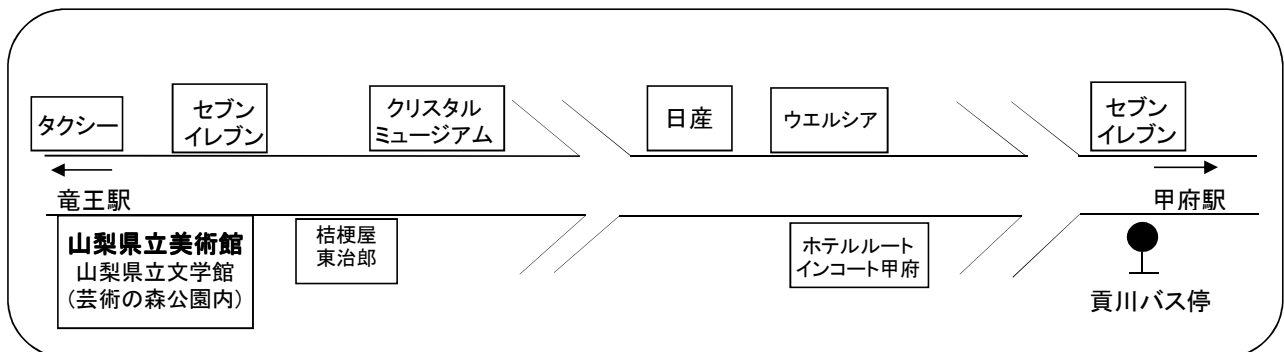

【土日祝】 甲府駅 → 貢川 JR甲府駅(南口1番のりば)発車予定時刻表

系統番号・行き先		通過時刻
44	(十五所) 鰍沢営業所	8:05
46	(十五所) 小笠原車庫	8:20
44	(十五所) 鰍沢営業所	8:40
42	(西野) 小笠原下仲町	8:50
43	(十五所) フォレストモール	9:20
42	(西野) 小笠原下仲町	10:00
44	(十五所) 鰍沢営業所	10:20
46	(十五所) 小笠原車庫	10:50
44	(十五所) 鰍沢営業所	11:30
42	(西野) 小笠原下仲町	11:45

系統番号・行き先		通過時刻
43	(十五所) フォレストモール	12:45
43	(十五所) フォレストモール	14:15
42	(西野) 小笠原下仲町	14:45
44	(十五所) 鰍沢営業所	15:30

©山梨交通ホームページ時刻表より

平成30年3月31日現在

種をまく 世界がひらく

山梨県立美術館

Yamanashi Prefectural Museum of Art