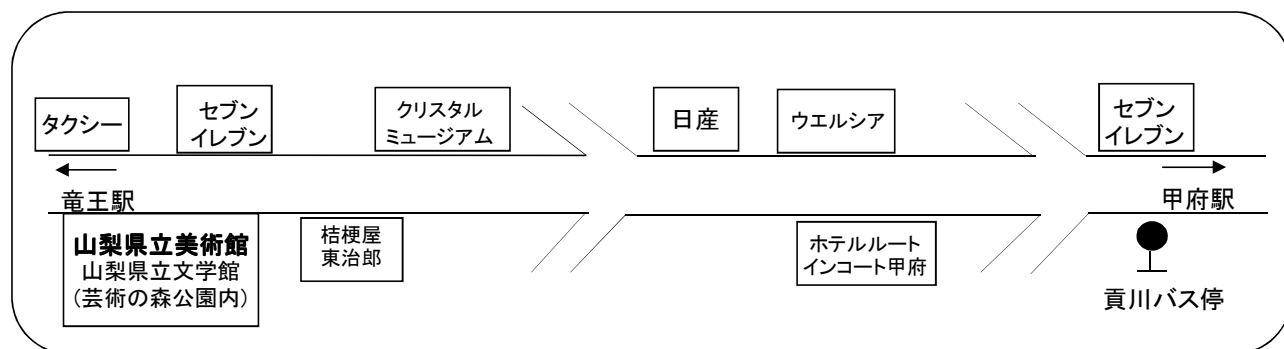

【平日】 甲府駅 → 貢川 JR甲府駅(南口1番のりば)発車予定時刻表

系統番号・行き先			通過時刻
46	(十五所)	小笠原車庫	7:08
47	(西野)	鵜沢営業所	7:13
46	(十五所)	小笠原車庫	7:45
44	(十五所)	鵜沢営業所	8:05
46	(十五所)	小笠原車庫	8:20
42	(西野)	小笠原下仲町	8:25
44	(十五所)	鵜沢営業所	8:40
42	(西野)	小笠原下仲町	8:50
44	(十五所)	鵜沢営業所	9:00
42	(西野)	小笠原下仲町	9:10
43	(十五所)	フォレストモール	9:20
42	(西野)	小笠原下仲町	10:00
44	(十五所)	鵜沢営業所	10:20
46	(十五所)	小笠原車庫	10:50
44	(十五所)	鵜沢営業所	11:30
42	(西野)	小笠原下仲町	11:45

系統番号・行き先			通過時刻
44	(十五所)	鵜沢営業所	12:20
43	(十五所)	フォレストモール	12:45
44	(十五所)	鵜沢営業所	13:30
43	(十五所)	フォレストモール	14:15
42	(西野)	小笠原下仲町	14:45
44	(十五所)	鵜沢営業所	15:30
44	(十五所)	鵜沢営業所	16:30

◎山梨交通ホームページ時刻表より

平成30年3月31日現在

種をまく 世界がひらく

山梨県立美術館

Yamanashi Prefectural Museum of Art