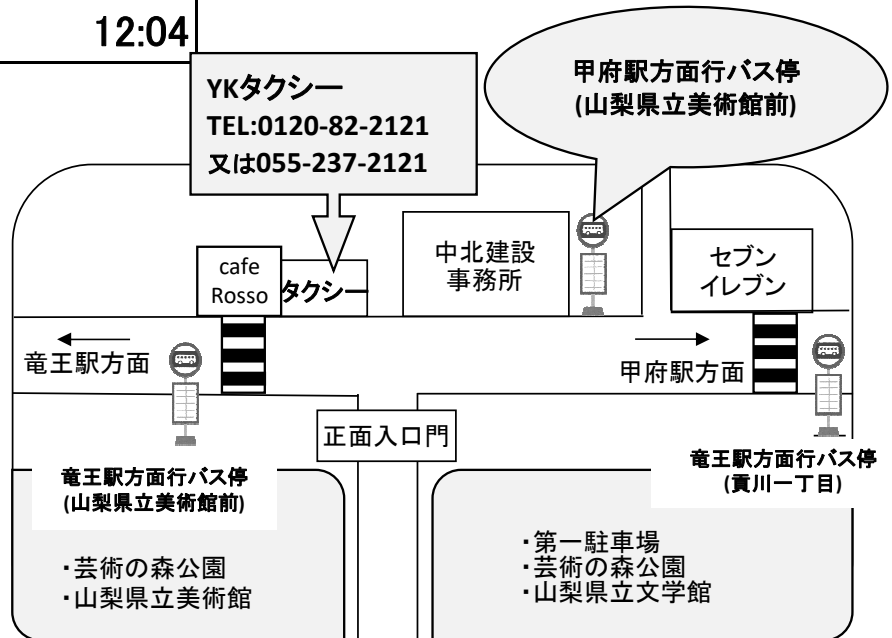

山梨県立美術館発車予定時刻表

【 美術館 → 甲府駅方面 】

※全て甲府駅を経由します

系統番号・行き先	通過時刻
03	昇仙峡口 7:17
39	甲府駅 7:30
35	甲府駅 ○ 7:41
04	(グリーンライン) 昇仙峡滝上 △ 9:02
30	甲府駅 9:07
35	甲府駅 9:11
04	(グリーンライン) 昇仙峡滝上 △ 9:32
04	(グリーンライン) 昇仙峡滝上 △ 10:12
35	甲府駅 10:31
04	(グリーンライン) 昇仙峡滝上 △ 10:47
30	甲府駅 ● 10:57
04	(グリーンライン) 昇仙峡滝上 △ 11:32
39	甲府駅 12:04

系統番号・行き先	通過時刻
30	甲府駅 ● 12:22
35	甲府駅 13:01
04	(グリーンライン) 昇仙峡滝上 △ 13:07
04	(グリーンライン) 昇仙峡滝上 △ 14:32
35	甲府駅 15:21
04	(グリーンライン) 昇仙峡滝上 △ 16:07
39	甲府駅 16:43
35	甲府駅 17:11
03	昇仙峡口 18:22
39	甲府駅 18:26
03	昇仙峡口 × 19:28

- ×印 土曜・休日と
8/13～8/15運休
- 印 土曜・休日運休
- 印 土曜・休日運転
- △印 12/1～3/31の間
昇仙峡口止まり

©山梨交通ホームページ時刻表より

2024年4月1日現在